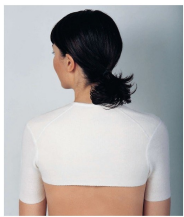

#### Combinazioni prodotto

	Taglia - S, Colore - Bianco	24,28 €
	Taglia - M, Colore - Bianco	24,28 €
	Taglia - L, Colore - Bianco	24,28 €
	Taglia - XL, Colore - Bianco	24,28 €
	Colore - Bianco, Taglia - XXL	24,28 €

780-MED COPRI-SPALLE MEZZA MANICA  
LANA LEGGERO

56,97 €

Combinazioni prodotto

	Taglia - S, Colore - Bianco	56,97 €
	Taglia - M, Colore - Bianco	56,97 €
	Taglia - L, Colore - Bianco	56,97 €
	Taglia - XL, Colore - Bianco	56,97 €
	Colore - Bianco, Taglia - XXL	56,97 €